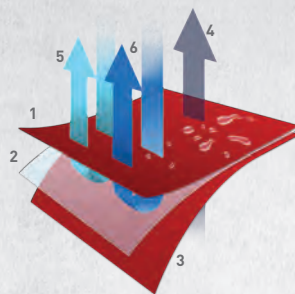

3 LAYER SOFT SHELL

1. Outer fabric
2. Mid-layer - TPU waterproof, breathable & windproof membrane
3. Inner fabric
4. Breathable
5. Windproof
6. Waterproof

R224J&Y FABRIC

DURABLE WATER REPELLENT FINISH, BREATHABLE, WINDPROOF

1. **320g/m² 3 LAYER MECHANICAL YARN COMPRISING:**
2. **OUTER-LAYER:** 93% Polyester, 7% Elastane
   - **MID-LAYER:** Waterproof 8000mm, breathable 1000g & windproof TPU membrane
   - **INNER-LAYER:** 100% Polyester microfleece