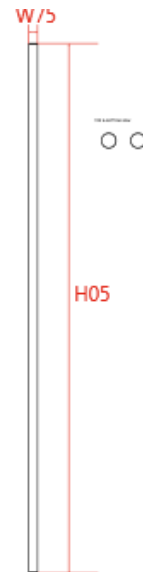

REFERENCE : PA639

SIZES : 100cm_120cm_152cm

COMPOSITION :

Material 3 : PVC quality For the pole 100%polyvinyl chloride

Material 3 : Plastic quality For the top and bottom tips of the pole. 100%plastic

FABRIC CONSTRUCTION AND FINISHING :

PVC

ARTICLE WEIGHT :

240 gr/pc 280 gr/pc 330 gr/pc

DESCRIPTION	
Français :	Jalon
English :	Pole ø 25mm
Nederlands :	Pole ø 25mm
Deutsch :	Trainingsstange
Español :	Palo ø 25mm
Italiano :	Paletto
Português :	Estaca

COLORS	PANTONE SERIGRAPHIE
Yellow	109C

MEASUREMENT							
Description	100c	120c	152c				
H05 Hauteur totale / Total height	100	120	152				
W75 Width of the hoop's tube	2,50	2,50	2,50				

PACKING	
Box	Sizes 100cm / 120cm => 100 pcs / box Size 152cm => 60 pcs/box Size 100cm => L:104cm W:23cm H:37cm GW:18,5Kg NW:16,5 Kg Size 120cm => L:124cm W:23cm H:37cm GW:30Kg NW:28Kg Size 152cm => L:156cm W:18cm H:35cm GW:24Kg NW:22Kg