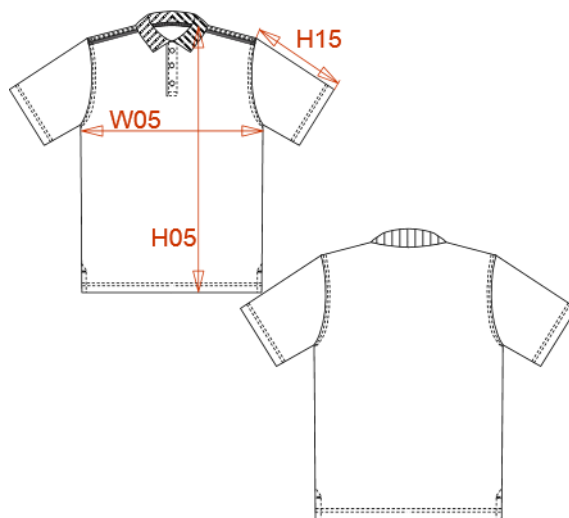

# PROACT.®

REFERENCE : PA480

SIZES : XS\_S\_M\_L\_XL\_XXL\_3XL

**COMPOSITION :**

Main fabric : Polyester interlock - 155 100%polyester  
 Main fabric : Polyester interlock - 155 For contrasted shoulder seam piping, inner side slit and necktape. 100%polyester

**WEIGHT :**

Main fabric : 155 gsm  
 Main fabric : 155 gsm

**TECHNICAL DETAIL :**

Quick dry fabric

**ARTICLE WEIGHT :**

170 gr/pc

DESCRIPTION	
<b>Français :</b>	Polo manches courtes
<b>English :</b>	Men's short sleeve polo shirt
<b>Nederlands :</b>	Heren sportpolo korte mouwen
<b>Deutsch :</b>	KURZARM HERREN POLO QUICK DRY
<b>Español :</b>	Polo de manga corta para hombre
<b>Italiano :</b>	POLO UOMO MANICHE CORTE
<b>Português :</b>	Polo manga curta

COLORS	PANTONE SERIGRAPHIE
Black	Black
White	White
Sporty navy	7546C
Sporty red	1805C
Sporty royal blue	647C
Sporty grey	425C
Lime	382C
Fuchsia	7425C

MEASUREMENT							
Description	XS	S	M	L	XL	XXL	3XL
<b>H05 (M)</b> Hauteur totale / Total height	68,75	70,75	72,75	74,75	76,75	78,75	80,75
<b>W05 (M)</b> 1/2 largeur poitrine / 1/2 chest width	46	49	52	55	58	61	64
<b>H15C (M)</b> Longueur manche courte / Short sleeve length	20	21	22	23	24	25	26

CARE LABEL				

PACKING	
Box	25 pcs / box XS-S => L:46cm W:38cm H:16cm GW:4.50kg NW:3.90kg M-XL => L:53cm W:40cm H:16cm GW:5.20kg NW:4.50kg XXL-3XL => L:62cm W:44cm H:16cm GW:6.40kg NW:5.50kg