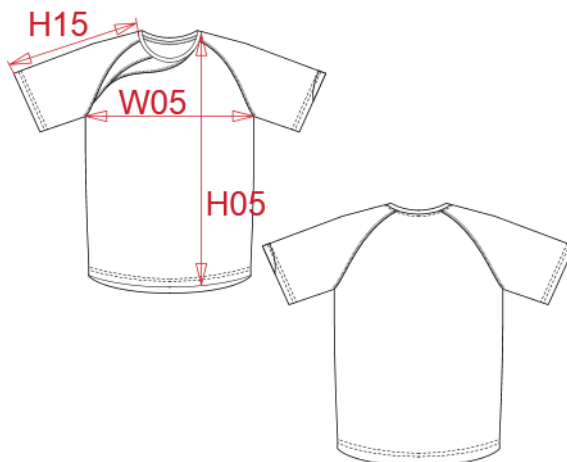

Main fabric : Polyester birdeyes - 140 For contrasted mesh yoke on right front and left sleeve bottom yoke. 100%polyester

**WEIGHT :**

Main fabric : 140 gsm

Main fabric : 140 gsm

Main fabric : 140 gsm

**ARTICLE WEIGHT :**

80gr/pc

DESCRIPTION						COLORS		PANTONE SERIGRAPHIE		
<b>Français :</b> T-shirt sport enfant manches courtes						White / Sporty r.blue / Storm grey		White / 647C / 425C		
<b>English :</b> Kids' short sleeve Sports T-shirt						White / Sporty red / Storm grey		White / 1805C / 425C		
<b>Nederlands :</b> SPORT SHIRT KIDS						Black / White / Storm grey		Black / White / 425C		
<b>Deutsch :</b> KINDER KURZARM SPORT T-SHIRT						Green / Black / Storm grey		7740C / Black / 425C		
<b>Español :</b> CAMISETA DEPORTIVA DE MANGA CORTA PARA NIÑO						Sporty red / Black / Storm grey		1805C / Black / 425C		
<b>Italiano :</b> T-SHIRT SPORT BAMBINO MANICHE CORTE						Sporty r.b / White / Storm grey		647C / White / 425C		
<b>Português :</b> T-SHIRT DE DESPORTO DE CRIANÇA DE MANGA CURTA						Sporty r.b / Sporty y / Storm grey		647C / 7408C / 425C		
MEASUREMENT						Sporty yellow / Black / Storm grey		7408C / Black / 425C		
Description	6/8	8/10	10/12	12/14			Sporty red / Sporty y / Storm grey		1805C / 7408C / 425C	
<b>H05</b> Hauteur totale devant / Front total height	52,25	57,25	62,25	67,25			Sky blue / White / Storm grey		278C / White / 425C	
<b>W05</b> 1/2 largeur poitrine / 1/2 chest width	36	39	42	45			Sporty navy / White / Storm grey		7546C / White / 425C	
<b>H15</b> Longueur dessus de manche / Sleeve length	24	26,50	29	31,50			Orange / Black / Storm grey		1585C / Black / 425C	
CARE LABEL						White / Black / Storm grey		White / Black / 425C		
PACKING										
Box	25 pcs / box All sizes => L:30cm W:28cm H:20cm GW:5kg NW:4kg									