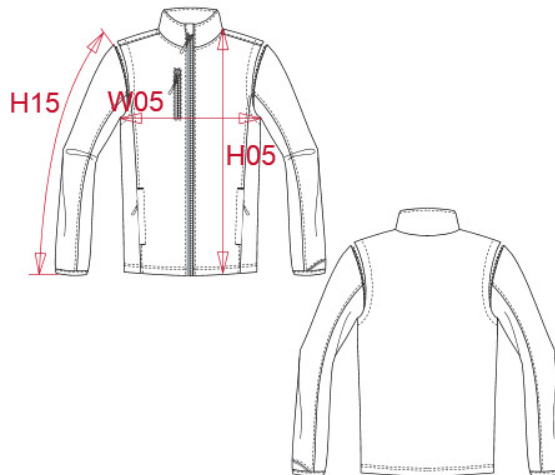

# PROACT.®

REFERENCE : PA323

SIZES : XS\_S\_M\_L\_XL\_XXL\_3XL\_4XL\_5XL

**COMPOSITION :**

Fabric 1 : 3 layers Softshell (Plain weave/Micropolar fleece)  
Polyester / Elastane 95/5 - 300 .

**WEIGHT :**

Fabric 1 : 300 gsm

**TECHNICAL DETAIL :**

Detachable sleeve softshell jacket BR: 3000gsm/24h / WP:  
8000mm

**ARTICLE WEIGHT :**

660gr/pc

DESCRIPTION
<b>Français :</b> Veste softshell manches amovibles
<b>English :</b> Detachable sleeve softshell jacket
<b>Nederlands :</b>
<b>Deutsch :</b> SOFSHELLJACKE MIT ABNEHMBAREN ÄRMELN
<b>Español :</b> CHAQUETA SOFTSHELL CON MANGAS DESMONTABLES
<b>Italiano :</b> GIACCA SOFTSHELL MANICHE STACCABILI
<b>Português :</b> CASACO SOFTSHELL COM MANGAS AMOVÍVEIS

COLORS	PANTONE SERIGRAPHIE
Black	Black
Navy	433C
Titanium	7540C

MEASUREMENT									
Description	XS	S	M	L	XL	XXL	3XL	4XL	5XL
<b>H05</b> Hauteur totale / Total height	69,75	71,75	73,75	75,75	77,75	79,75	81,75	83,75	86,50
<b>W05</b> 1/2 largeur poitrine / 1/2 chest width	50,50	53,50	56,50	59,50	62,50	65,50	68,50	71,50	75,50
<b>H15</b> Longueur manche / Sleeve length	64,50	66,50	68,50	70,50	72,50	74,50	76,50	78,50	81,25

CARE LABEL

PACKING	
Box	10 pcs / box XS-M => L:54cm W:37cm H:20cm GW:6.95kg NW:6.00kg L-XXL=> L:64cm W:40cm H:20cm GW:8.10kg NW:6.90kg 3XL-5XL=> L:74cm W:44cm H:20cm GW:9.70kg NW:8.30kg