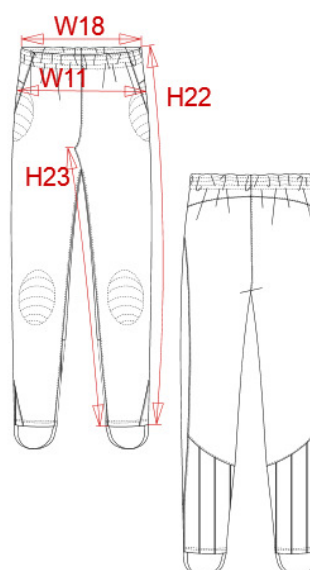

PROACT.®

REFERENCE : PA170

SIZES : XS_S_M_L_XL_XXL

COMPOSITION :

Main fabric : Polyester interwoven - 250 100%polyester
 Fabric 2 : Polyester rib 2x2 - 310 For bottom garment yoke
 100%polyester

WEIGHT :

Main fabric : 250 gsm
 Fabric 2 : 310 gsm

ARTICLE WEIGHT :

380 gr/pc

DESCRIPTION
Français : PANTALON DE GARDIEN UNISEXE
English : Adults goalkeeper trousers
Nederlands : Keepersbroek
Deutsch : ERWACHSENEN TORWART HOSE
Español : Pantalón de portero para adulto
Italiano : PANTALONI PORTIERE ADULTO
Português : Calças de guarda redes de adulto

COLORS	PANTONE SERIGRAPHIE
Black	Black

MEASUREMENT							
Description	XS	S	M	L	XL	XXL	
W18 1/2 taille élastiquée / 1/2 elasticated waist	34	35	37	38	41	44	
W11 1/2 bassin / 1/2 hip width	47	50	53	56	59	62	
H22 Longueur côté / Side length	95,25	97,50	99,75	102	104,25	106,50	
H23 Longueur entrejambe / Inside leg length	70,75	72,25	73,80	75,35	76,90	78,50	

CARE LABEL				

PACKING	
Box	25 pcs / box All sizes => L:60cm W:42cm H:33cm GW:11.50kg NW:10.50kg