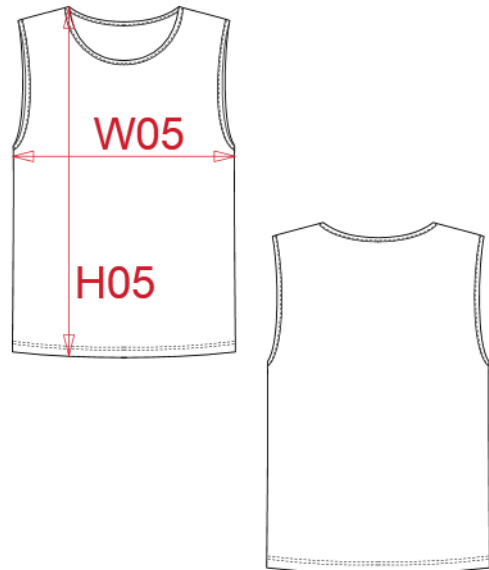

PROACT.®

REFERENCE : PA043

SIZES : S/M_L/XL

COMPOSITION :

Mesh : Polyester mesh - 90 100%polyester

WEIGHT :

Mesh : 90 gsm

ARTICLE WEIGHT :

70 gr/pc

| DESCRIPTION |
|--|
| Français : Chasuble en filet léger multisports adulte et enfant |
| English : All sports light mesh bib |
| Nederlands : Licht trainingshesje |
| Deutsch : MULTISPORT LEIBCHEN AUS LEICHTEM NETZGEWEBE |
| Español : Peto de entrenamiento de rejilla ligera |
| Italiano : PETTORINA SPORT |
| Português : Colete de treino em malha |

| MEASUREMENT | | | | | | |
|--|-----|------|--|--|--|--|
| Description | S/M | L/XL | | | | |
| H05 (M) Hauteur totale / Total height | 67 | 71 | | | | |
| W05 (M) 1/2 largeur poitrine à 1.5cm de l'emmanchure / 1/2 chest width at 1.5cm below armhole | 53 | 59 | | | | |

| CARE LABEL |
|------------|
| |

| PACKING | |
|---------|---|
| Box | 50 pcs / box All sizes => L:46cm W:30cm H:18cm GW:5.00kg NW:4.00kg |