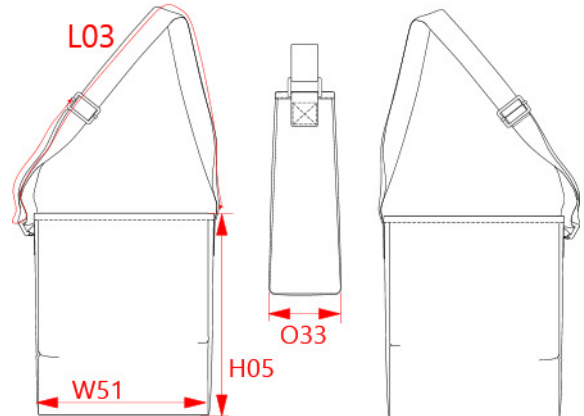

REFERENCE : KI0351

SIZES : U

COMPOSITION :

Main fabric : Cotton canvas - 400 100% cotton

ARTICLE WEIGHT :

245 gr/pc

DESCRIPTION								COLORS		PANTONE SERIGRAPHIE	
Français : Sac bandoulière en coton canvas English : Cotton canvas shoulder bag Nederlands : Schoudertas van canvaskatoen Deutsch : Umhängetasche aus Baumwollcanvas Español : Bolsa bandolera de algodón canvas Italiano : Borsa a tracolla in cotone canvas Português : Saco com alça a tiracolo em algodão canvas								Washed black		Black	
								Washed blue titanium		426C	
								Washed dark grey		411C	
MEASUREMENT											
Description		U									
H05 Hauteur totale / Total height		30									
W51 Total width		25									
L03 Shoulder strap total length		90									
O33 Deep of bottom part		10									
PACKING											
Box		50 pcs / box									
		U => L:38cm W:42cm H:45cm GW:11.38kg NW:10.00kg									