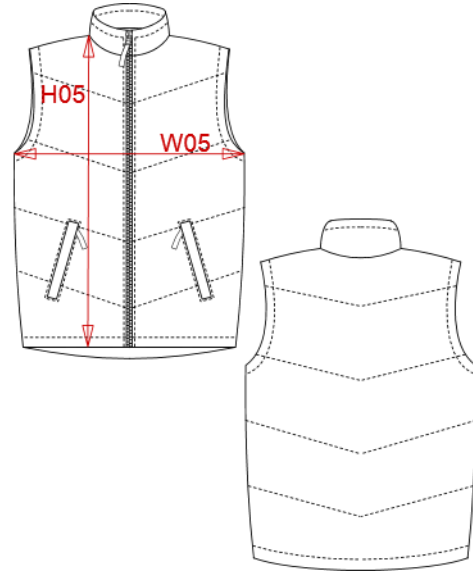

KARIBAN

REFERENCE : K6118

SIZES : XS_S_M_L_XL_XXL_3XL_4XL

COMPOSITION :

Main fabric : Polyester microfiber - 125 100%polyester

Main fabric : Polyester polarfleece - 200 For inside body and collar 100%polyester

Padding : Polyfil 200 For body and collar 100%polyester

WEIGHT :

Main fabric : 125 gsm

Main fabric : 200 gsm

Padding : 200 gsm

ARTICLE WEIGHT :

635 gr/pc

DESCRIPTION	
Français :	Bodywarmer doublé polaire
English :	Fleece lined bodywarmer
Nederlands :	Met fleece gevoerde bodywarmer
Deutsch :	Bodywarmer mit Fleecefutter
Español :	Chaleco con forro polar
Italiano :	Gilet foderato in pile
Português :	Colete com forro polar

COLORS	PANTONE SERIGRAPHIE
Black	Black
Navy	433C
Red	200C
Light royal blue	653C
Dark grey	447C
Mossy green	7771C

MEASUREMENT									
Description	XS	S	M	L	XL	XXL	3XL	4XL	
H05 Hauteur totale devant / Front total height	68,40	69,80	72,10	74,40	76,60	78,90	81,70	84	
W05 1/2 largeur poitrine / 1/2 chest width	53	56	59	62	65	68	72	75	

CARE LABEL				

PACKING	
Box	10 pcs / box XS-XL => L:60cm W:40cm H:30cm GW:7.20kg NW:6.20kg XXL-4XL => L:60cm W:40cm H:40cm GW:9.00kg NW:8.00kg