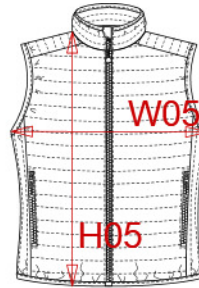

Main fabric : Polyamide 380T PA coating- 35 For inside garment and pockets 100%polyamide

Wad 1 : Padding Polyester fake down (micro broken) - 260/270 Inside body,sleeve and hood 100%polyester

WEIGHT :

Main fabric : 35 gsm

Fabric 2 : 47gsm

Main fabric : 35 gsm

Wad 1 : 260/270 gsm

TECHNICAL DETAIL :

Coating for fake down proof

ARTICLE WEIGHT :

295 gr/pc

DESCRIPTION	COLORS	PANTONE SERIGRAPHIE
Français : Doudoune légère sans manches femme	Black	Black
English : Ladies' lightweight sleeveless down jacket	Navy	433C
Nederlands : Lichte damesbodywarmer	Light royal blue	653C
Deutsch : Leichte Damen-Steppweste	Red	200C
Español : Chaqueta acolchada ligero para mujer	Marl dark grey	Based on 446C
Italiano : Piumino donna leggero senza maniche	Marl silver	Based on 877C
Português : Colete de senhora acolchoado leve	White	White

MEASUREMENT							
Description	XS	S	M	L	XL	XXL	
H05 (L) Hauteur totale / Total height	60	62	64	66	68	70	
W05 1/2 largeur poitrine sous binding/ 1/2 chest width under binding	46	49	52	55	58	61	

CARE LABEL				

PACKING	
Box	15pcs / box XS => L: 60cm W: 40cm H: 26cm GW: 6.2kg NW: 5.2 kg S => L: 60cm W: 40cm H: 26cm GW: 6.5kg NW: 5.5 kg M => L: 60cm W: 40cm H: 26cm GW: 6.8kg NW: 5.8kg L => L: 60cm W: 40cm H: 28cm GW: 6.9kg NW: 5.9kg XL => L: 60cm W: 40cm H: 28cm GW: 7.1kg NW: 6.1 kg XXL => L: 60cm W: 40cm H: 28cm GW: 7.3kg NW: 6.3kg