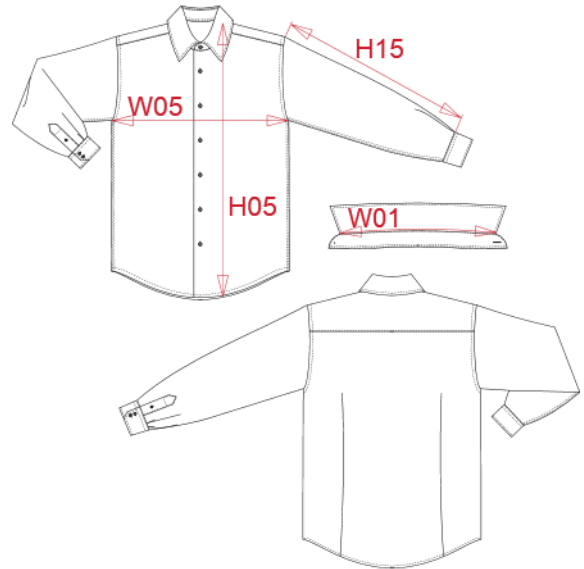

# KARIBAN

**REFERENCE :** K529

**SIZES :** XS\_S\_M\_L\_XL\_XXL\_3XL

**COMPOSITION :**

Main fabric : Cotton / Elastane poplin 97/3 - 120 97%cotton / 3%elastane

**WEIGHT :**

Main fabric : 120 gsm

**ARTICLE WEIGHT :**

320 gr/pc

DESCRIPTION
<b>Français :</b> Chemise homme manches longues
<b>English :</b> Men's long sleeve easy care stretch shirt
<b>Nederlands :</b> Heren overhemd met lange mouwen
<b>Deutsch :</b> Pflegeleichtes herren langarm stretch-hemd
<b>Español :</b> Camisa de manga larga
<b>Italiano :</b> Camicia uomo maniche lunghe
<b>Português :</b> Camisa de homem de manga comprida com stretch

COLORS	PANTONE SERIGRAPHIE
White	White
Black	Black
Light blue	544C
Zinc	447C
Navy	433C
Wine	504C

MEASUREMENT							
Description	XS	S	M	L	XL	2XL	3XL
<b>W01</b> Longueur encolure / Neckline length	40,25	41,50	42,75	44	45,25	46,50	47,75
<b>H05</b> Hauteur totale dos / Back total height	74,25	76,25	78,25	80,25	82,25	84,25	86,25
<b>W05</b> 1/2 largeur poitrine / 1/2 chest width	48	51	54	57	60	63	66
<b>H15</b> Longueur manche sans poignet / Sleeve length without cuff	57	58	59	60	61	62	63

CARE LABEL				

PACKING	
Box	12 pcs / box S => L:56cm W:37cm H:20cm GW:5.00kg NW:3.20kg M => L:56cm W:37cm H:20cm GW:5.10kg NW:3.30kg L => L:56cm W:37cm H:20cm GW:5.30kg NW:3.50kg XL => L:56cm W:37cm H:20cm GW:5.50kg NW:3.70kg XXL => L:56cm W:37cm H:20cm GW:5.70kg NW:3.90kg 3XL => L:56cm W:37cm H:20cm GW:6.00kg NW:4.20kg