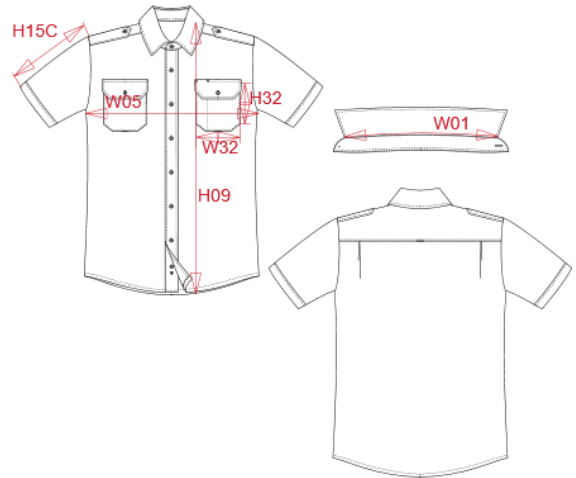

# KARIBAN

**REFERENCE :** K503

**SIZES :** S\_M\_L\_XL\_XXL\_3XL\_4XL

**COMPOSITION :**

Main fabric : Polyester / Cotton poplin 65/35 - 115 65% polyester / 35%cotton

**WEIGHT :**

Main fabric : 115 gsm

**ARTICLE WEIGHT :**

194 gr/pc

DESCRIPTION
<b>Français :</b> Chemise pilote manches courtes homme
<b>English :</b> Men's short sleeve pilot shirt
<b>Nederlands :</b> Herenpilootoverhemd korte mouwen
<b>Deutsch :</b> Kurzarm-Pilotenhemd für Herren
<b>Español :</b> Camisa piloto manga corta de hombre
<b>Italiano :</b> Camicia pilota uomo maniche corte
<b>Português :</b> Camisa piloto de homem de manga curta

COLORS	PANTONE SERIGRAPHIE
White	White
Sky blue	278C

MEASUREMENT							
Description	S	M	L	XL	XXL	3XL	4XL
<b>W01 (M)</b> Longueur encolure / Neckline length	41	42,25	43,50	44,75	46	47,25	48,50
<b>H09 (M)</b> Hauteur totale devant / Front total height	74,50	76,50	78,50	80,50	82,50	84,50	86,50
<b>W05 (M)</b> 1/2 largeur poitrine / 1/2 chest width	50	53	56	59	62	65	68
<b>H15C (M)</b> Longueur manche courte / Short sleeve length	23,25	24	24,75	25,50	26,25	27	27,75
<b>H32 (M)</b> Hauteur poche devant / Front pocket height	13	13	14	14	15	15	15
<b>W32 (M)</b> Largeur poche devant / Front pocket width	12	12	13	13	14	14	14

CARE LABEL

PACKING	
Box	12 pcs / box S => L:54cm W:38cm H:20cm GW:3.96kg NW:2.86kg M => L:54cm W:38cm H:20cm GW:4.15kg NW:3.05kg L => L:54cm W:38cm H:20cm GW:4.22kg NW:3.12kg XL => L:54cm W:38cm H:20cm GW:4.4kg NW:3.3kg XXL => L:54cm W:38cm H:20cm GW:4.5kg NW:3.4kg 3XL => L:54cm W:38cm H:20cm GW:4.6kg NW:3.5kg 4XL => L:54cm W:38cm H:20cm GW:4.73kg NW:3.63kg