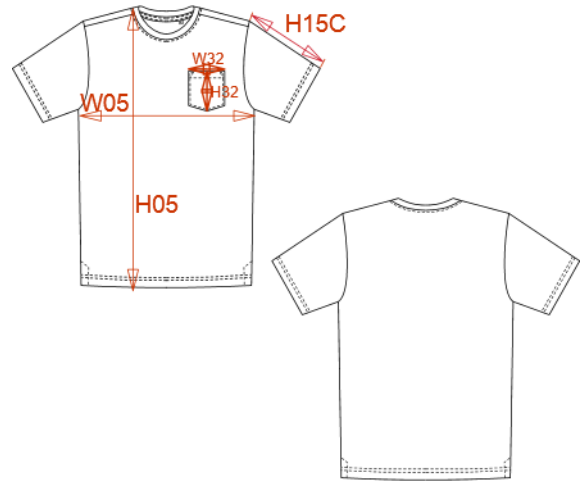

KARIBAN

REFERENCE : K375

SIZES : S_M_L_XL_XXL_3XL

COMPOSITION :

Fabric 1 : Organic cotton single jersey - 155 OCS certified
100% organic cotton

Fabric 1 : Organic cotton / viscose single jersey 70/30 - 155
OCS blended certified

For heather colors 70% organic cotton / 30% viscose

Fabric 1 : Organic cotton / viscose single jersey 70/30 - 155
OCS blended certified

For contrasted chest pocket

Fabric 1 : Organic cotton single jersey - 155 OCS certified

For contrasted chest pocket 100% organic cotton

WEIGHT :

Fabric 1 : 155 gsm

Fabric 1 : 155 gsm

Fabric 1 : 155 gsm

Fabric 1 : 155 gsm

TECHNICAL DETAIL :

OCS certified

ARTICLE WEIGHT :

153 gr/pc

DESCRIPTION
Français : T-shirt coton bio avec poche
English : Organic cotton T-shirt with pocket
Nederlands : T-shirt BIO-katoen met borstzakje
Deutsch : T-Shirt aus Bio-Baumwolle mit Brusttasche
Español : Camiseta de algodón orgánico con bolsillo
Italiano : T-shirt cotone bio con tasca
Português : T-shirt em algodão biológico com bolso

COLORS	PANTONE SERIGRAPHIE
Navy / Grey heather	433C / Based on 417C
Black / Grey heather	Black / Base on 417C
Cream / Grey heather	482C / Based on 417C
Grey heather / Black	Based on 417C / Black

MEASUREMENT						
Description	S	M	L	XL	XXL	3XL
H05 (M) Hauteur totale / Total height	69	71	73	75	77	79
W05 (M) 1/2 largeur poitrine / 1/2 chest width	50	53	56	59	62	65
H15C (M) Longueur manche courte / Short sleeve length	21,50	22,30	23	23,80	24,50	25,30
H32 (M) Hauteur poche devant / Front pocket height	11	11	11,50	12	13	13
W32 (M) Largeur poche devant / Front pocket width	9,50	9,50	10	10,50	11,50	11,50

CARE LABEL

PACKING	
Box	50 pcs / box S => L:50cm W:36cm H:20cm GW:7.70kg NW:6.40kg M => L:50cm W:36cm H:20cm GW:8.20kg NW:6.90kg L => L:55cm W:38cm H:20cm GW:8.90kg NW:7.50kg XL => L:55cm W:38cm H:20cm GW:9.40kg NW:8.00kg XXL => L:60cm W:40cm H:20cm GW:10.20kg NW:8.70kg 3XL => L:60cm W:40cm H:20cm GW:10.80kg NW:9.30kg