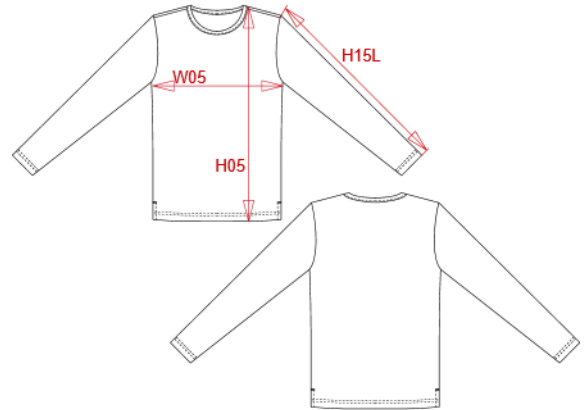

# KARIBAN

**REFERENCE :** K366

**SIZES :** S\_M\_L\_XL\_XXL\_3XL

**COMPOSITION :**

Main fabric : Striped cotton rib 1x1 - 220 Stripe height: 6mm  
Space between stripes: 12mm 100%cotton

**WEIGHT :**

Main fabric : 220 gsm

**ARTICLE WEIGHT :**

256 gr/pc

| DESCRIPTION   |
|---|
| <b>Français :</b> Marinière manches longues homme                 |
| <b>English :</b> Men's striped long sleeve mariniera              |
| <b>Nederlands :</b> Gestreept heren-t-shirt lange mouwen          |
| <b>Deutsch :</b> Herren-Langarm-Marineshirt                       |
| <b>Español :</b> Blusa marinera de mangas largas para hombre      |
| <b>Italiano :</b> Maglia uomo alla marinara a maniche lunghe      |
| <b>Português :</b> Camisa à marinheiro de homem de manga comprida |

| COLORS               | PANTONE<br>SERIGRAPHIE |
|----------------------|------------------------|
| Striped White / Navy | White / 433C           |
| Striped Navy / White | 433C / White           |

| MEASUREMENT   |       |       |       |       |       |       |  |
|---|-------|-------|-------|-------|-------|-------|--|
| Description   | S     | M     | L     | XL    | XXL   | 3XL   |  |
| <b>H05 (M)</b> Hauteur totale / Total height                | 69    | 71    | 73    | 75    | 77    | 79    |  |
| <b>W05 (M)</b> 1/2 largeur poitrine / 1/2 chest width       | 46    | 49    | 52    | 55    | 58    | 61    |  |
| <b>H15L (M)</b> Longueur manche longue / Long sleeve length | 64,25 | 65,25 | 66,25 | 67,25 | 68,25 | 69,25 |  |

| CARE LABEL |
|------------|
|            |

| PACKING |  |
|---------|--|
| Box     | 30 pcs / box<br>XS-M: L:60cm W:40cm H:18cm GW:9.1kg NW:7.8kg<br>L-3XL: L:60cm W:40cm H:20cm GW:10.9kg NW:9.6kg |