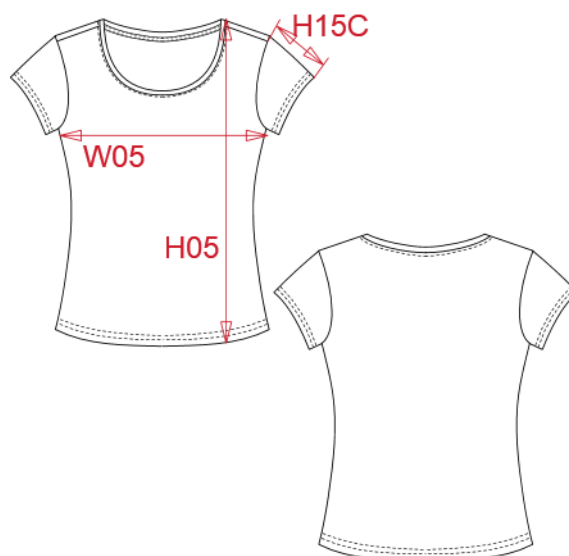

# KARIBAN

**REFERENCE :** K360

**SIZES :** XS\_S\_M\_L\_XL\_XXL

**COMPOSITION :**

Main fabric : Combed Cotton / Elastane single jersey 95/5 - 160  
95%cotton / 5%elastane

**WEIGHT :**

Main fabric : 160 gsm

**ARTICLE WEIGHT :**

100 gr/pc

DESCRIPTION
<b>Français :</b> T-shirt femme manches courtes
<b>English :</b> Short sleeve ladies' T-shirt
<b>Nederlands :</b> Dames T-shirt met mini-mouwtjes
<b>Deutsch :</b> Damen kurzarm T-shirt
<b>Español :</b> Camiseta de manga corta para mujer
<b>Italiano :</b> T-shirt donna maniche corte
<b>Português :</b> T-shirt de senhora manga curta

COLORS	PANTONE SERIGRAPHIE
White	White
Black	Black

MEASUREMENT							
Description	XS	S	M	L	XL	XXL	
<b>H05 (L)</b> Hauteur totale / Total height	57	59	61	63	65	67	
<b>W05 (L)</b> 1/2 largeur poitrine à 1.5cm de l'emmanchure / 1/2 chest width at 1.5cm below armhole	38	41	44	47	50	53	
<b>H15C (L)</b> Longueur manche courte / Short sleeve length	12,25	13	13,75	14,50	15,25	16	

CARE LABEL				

PACKING	
Box	50 pcs / box XS-M => L:40cm W:32cm H:20cm GW:10.80kg NW:9.80kg L-XXL => L:48cm W:35cm H:20cm GW:11.20kg NW:10.20kg